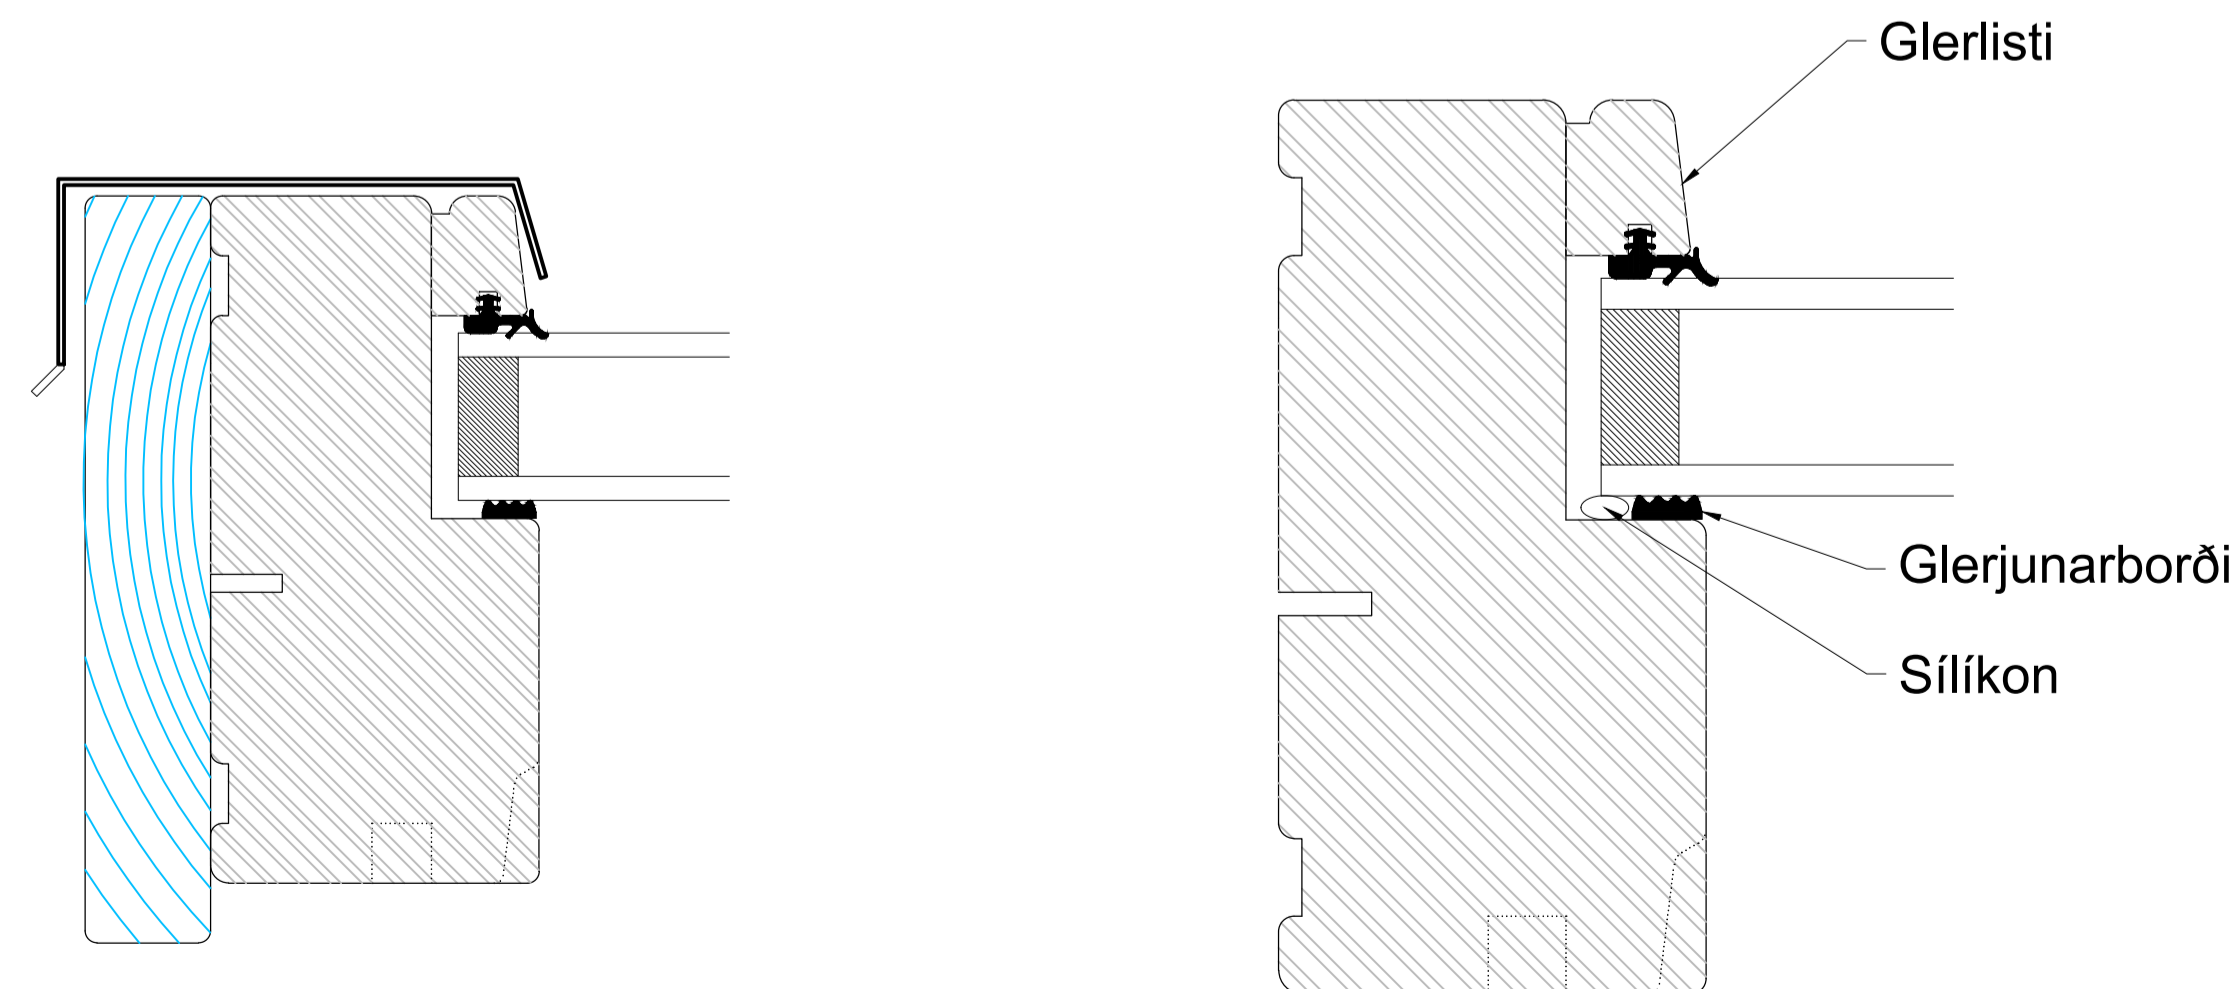

pykkingar framan á stafna - pykkingar 2 sett
Kvarði: 1:20

Antun hönnuðarstjóra:

Skýringar:

6					
5					
4					
3					
2					
1					
△	Skýring:	Hannað:	Rýnt:	Samþ.:	Dags.:

Verknúmer: Börkur ehf. Kl.: 630186-1619