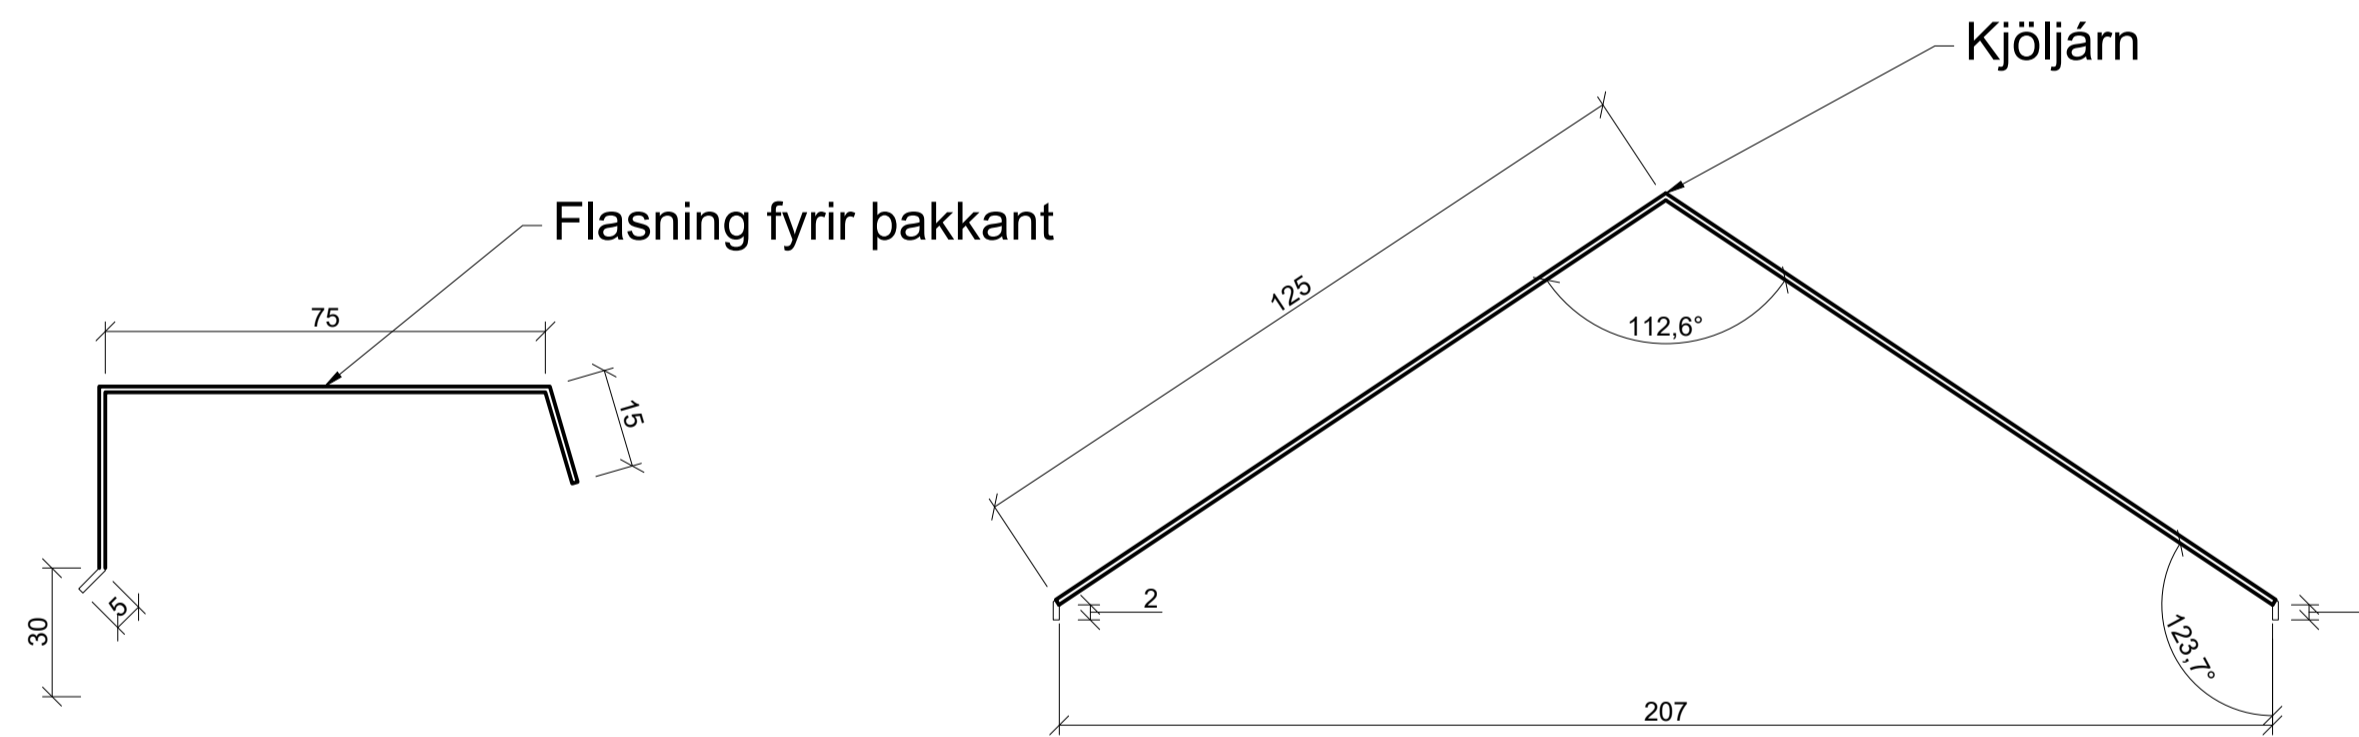

pykkingar framan á stafna - pykkingar 2 sett
Kvarði: 1:20

Antun hönnuðarstjóra:

Skýringar:

6					
5					
4					
3					
2					
1					
△	Skýring:	Hannað:	Rýnt:	Samþ.:	Dags.:

Verknúmer: Börkur ehf. Kl.: 630186-1619