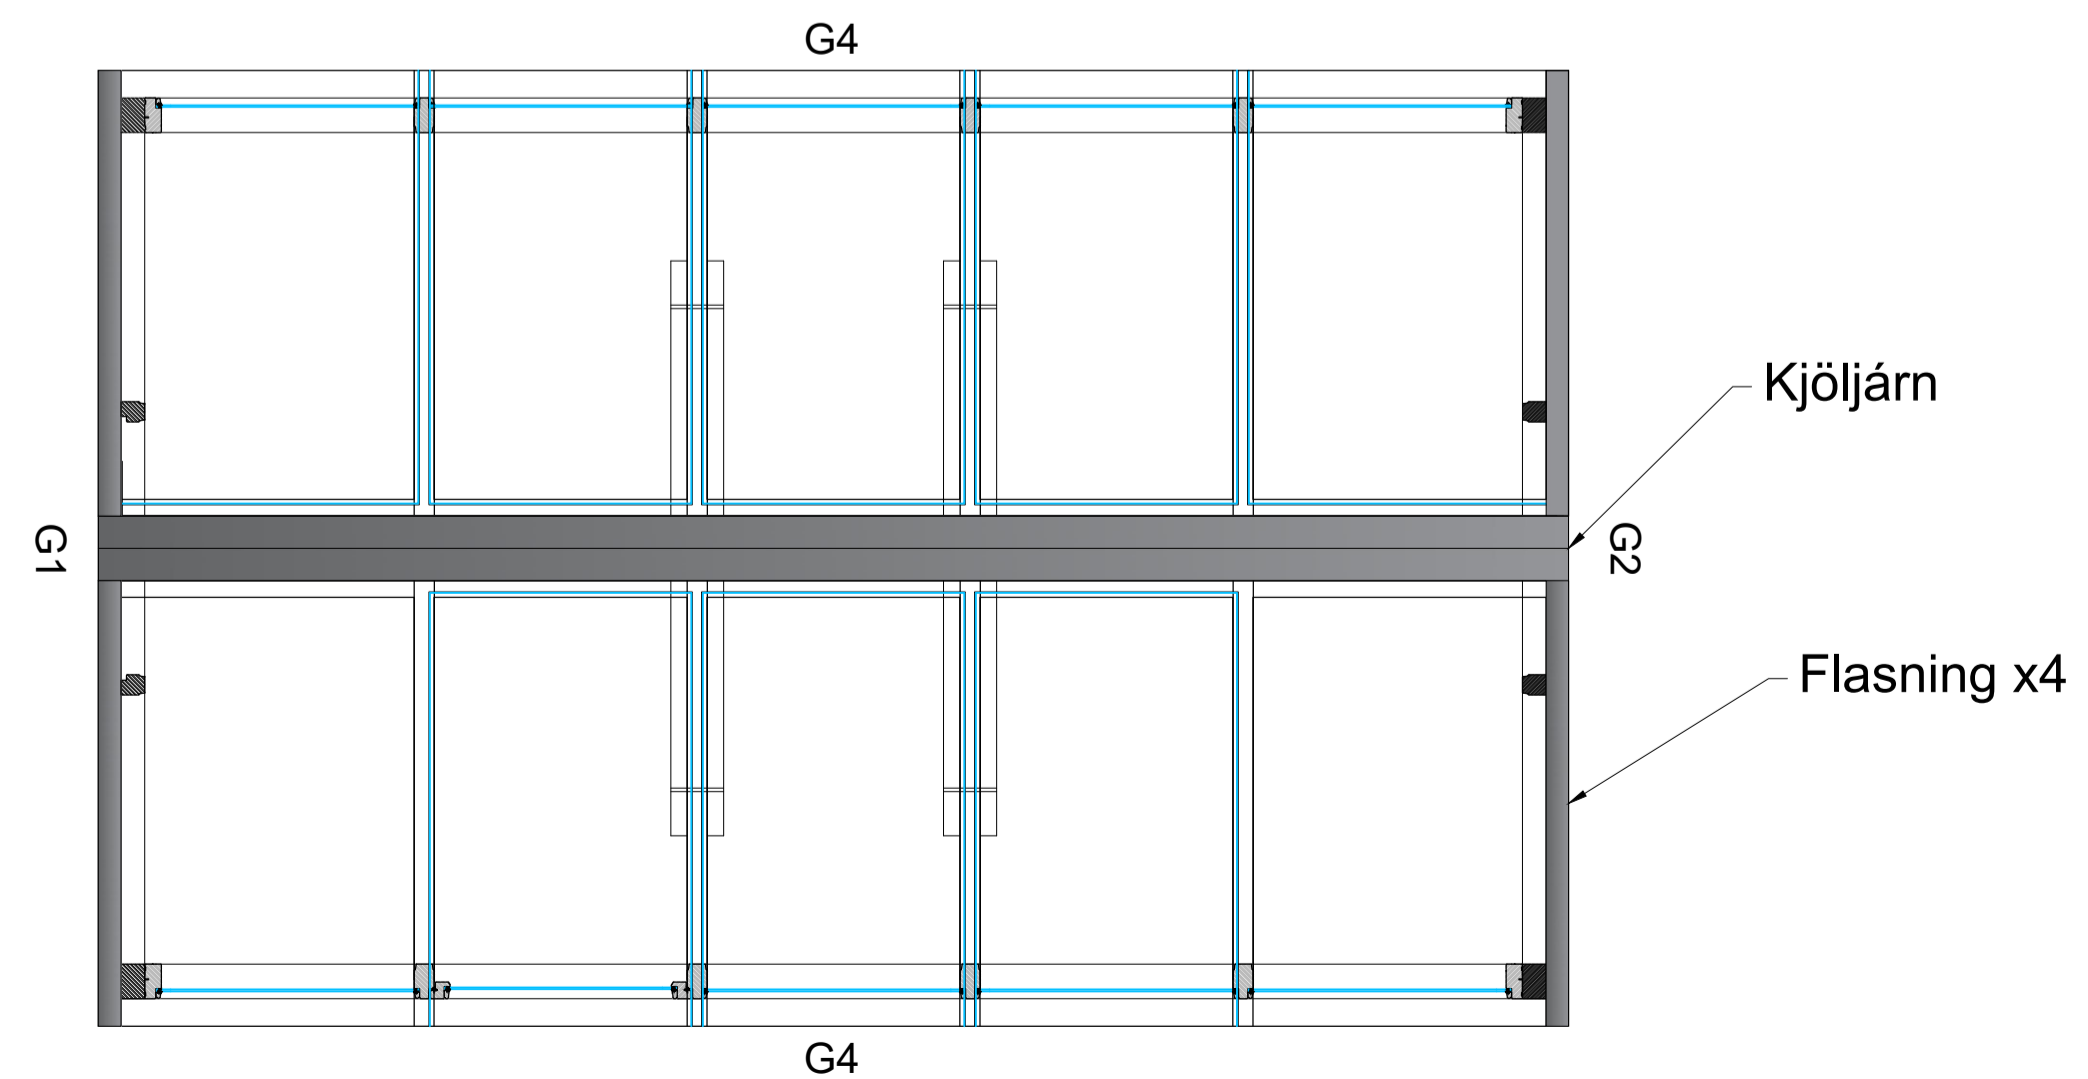

pykkingar framan á stafna - pykkingar 2 sett
Kvarði: 1:20

Antun hönnuðarstjóra:

Skýringar:

6					
5					
4					
3					
2					
1					
△	Skýring:	Hannað:	Rýnt:	Samþ.:	Dags.:

Verknúmer: Börkur ehf. Kl.: 630186-1619