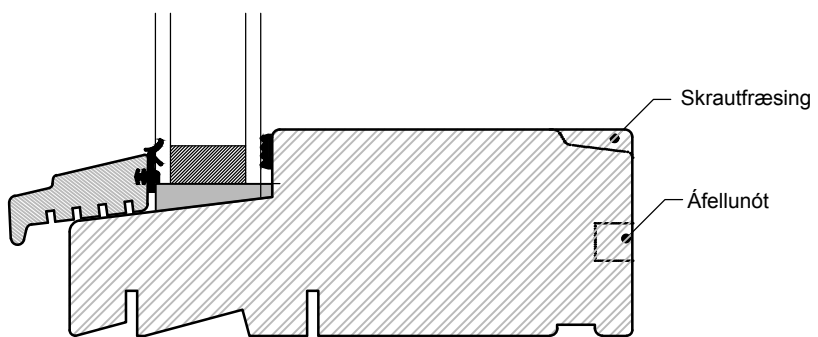

ÚT

INN

GERÐ: Trégluggar 150mm

SKÝRINGAR: Almenn snið í glugga með fagi  
lóðrétt snið

TEIKN. NR: T\_01

KVARDI: 1:2

Öll mál eru í mm

Börkur hf  
www.borkur.is  
borkur@borkur.is  
S:455-1900