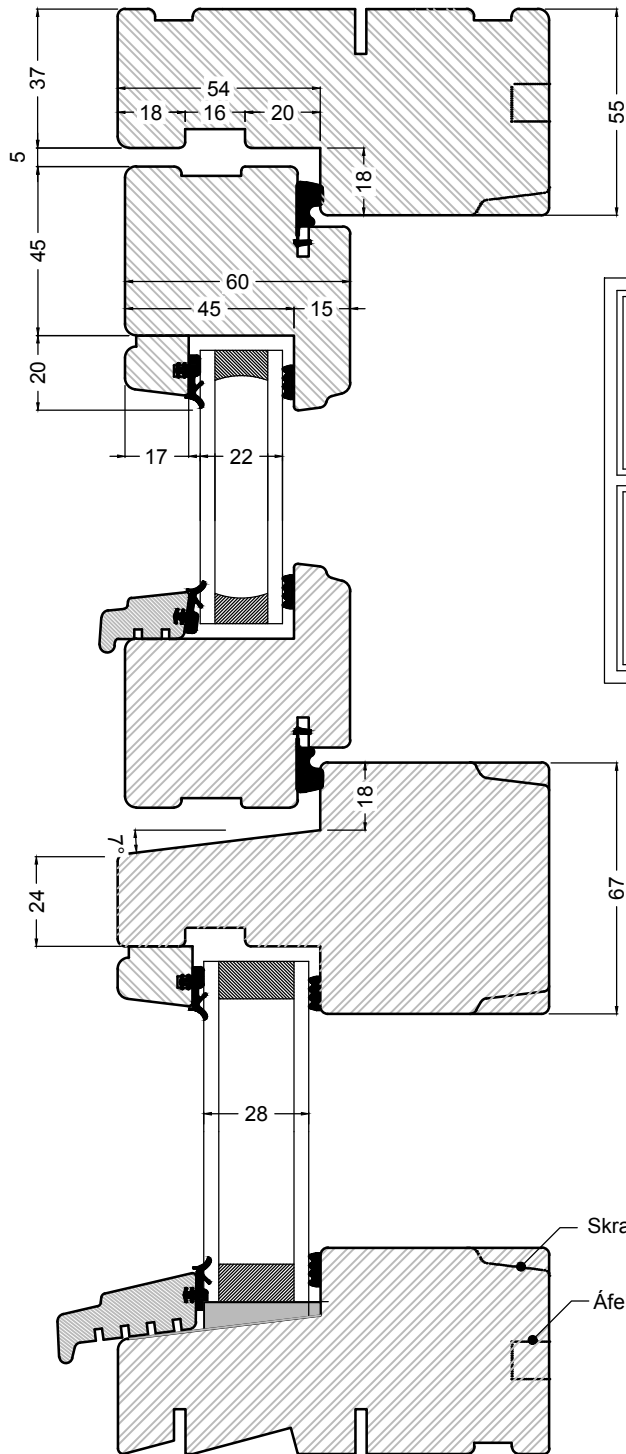

ÚT

INN

GERÐ: Trégluggar 115mm

SKÝRINGAR: Almenn snið í glugga með fagi  
lóðrétt snið

TEIKN. NR: T\_01  
KVARDI: 1:2  
Öll mál eru í mm

Börkur hf  
www.borkur.is  
borkur@borkur.is  
S:455-1900