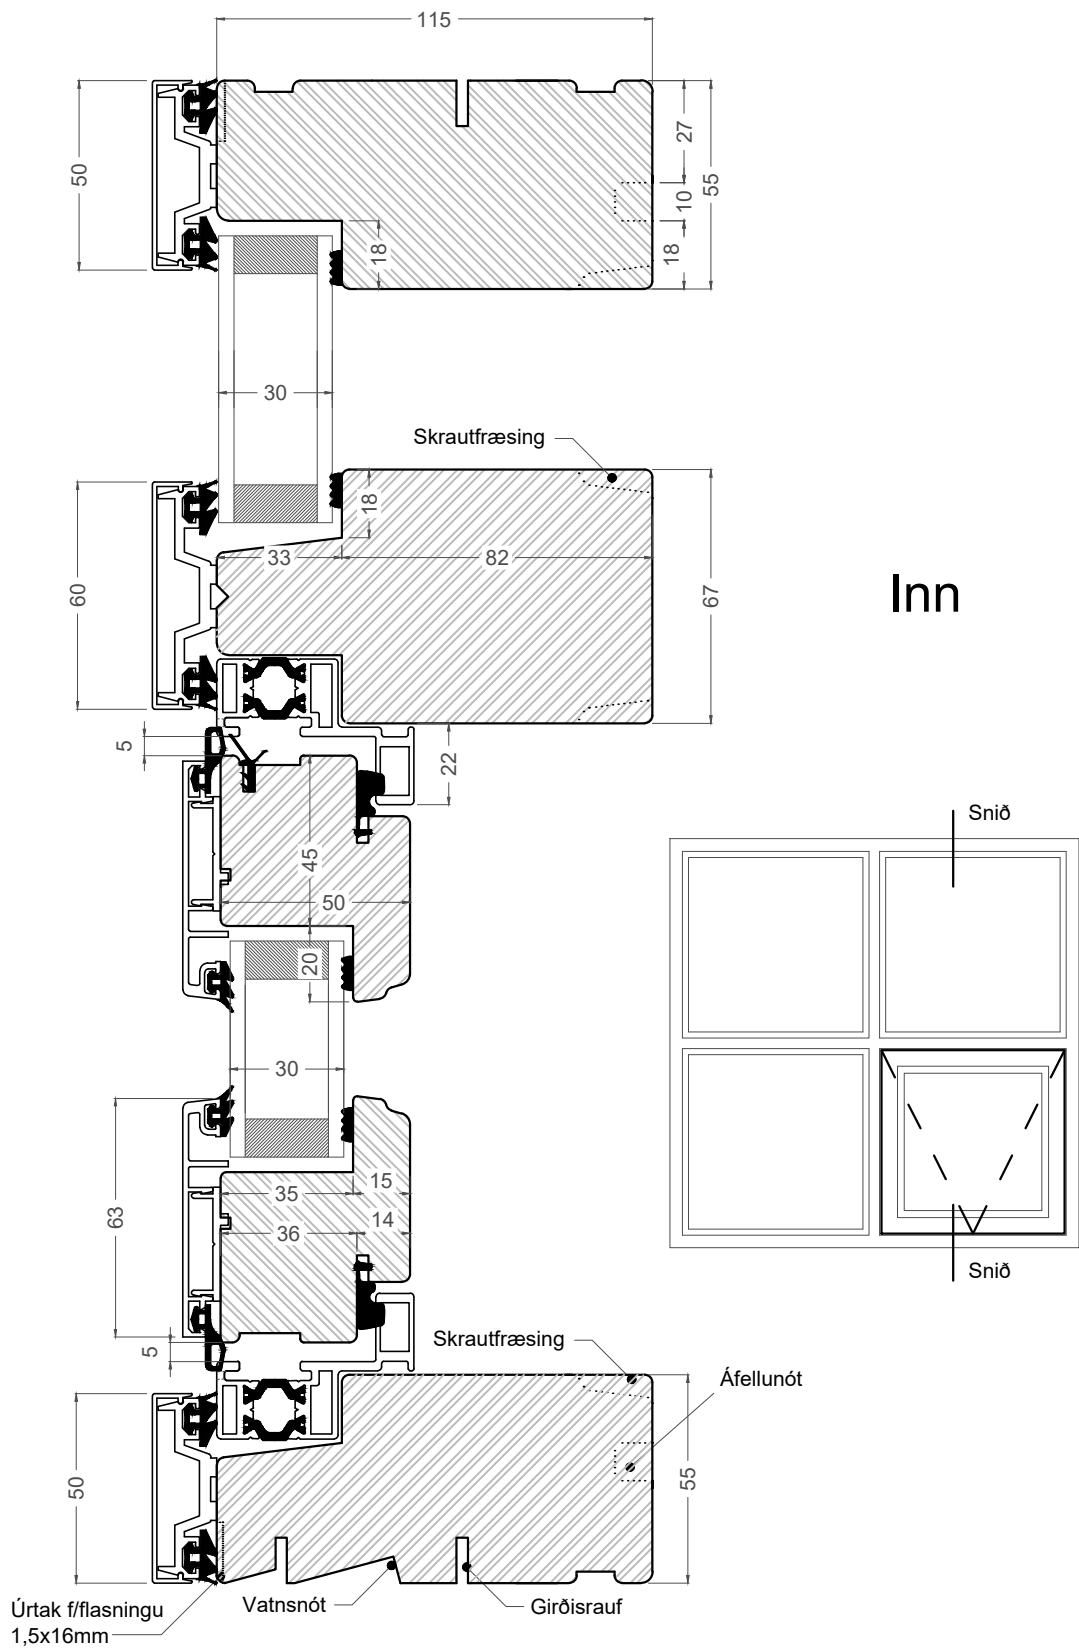

Út

Inn

GERÐ:

Ál-trégluggar 115mm

SKÝRINGAR: Almenn snið í glugga.  
Lóðrétt snið

TEIKN. NR: ÁTG-01a

KVARÐI: 1:2

Öll mál eru í mm